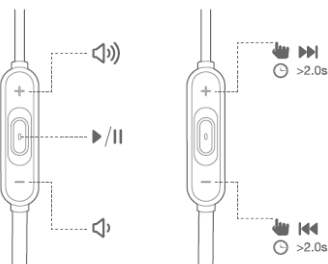

Bluetooth и светлинна индикация

Поставяне на слушалките

- Носете на тила

Зареждане

Bluetooth връзка

- Включете слушалките. Ако ги включвате за първи път слушалките ще преминат в режим на свързване.

Свържете се със съответното устройство

JBL T205BT

Безжични bluetooth стерео слушалки

Комплектът включва

x 1

Bluetooth и светлинна индикация

Поставяне на слушалките

- Носете на тила

Зареждане

Bluetooth връзка

- Включете слушалките. Ако ги включвате за първи път слушалките ще преминат в режим на свързване.

Свържете се със съответното устройство

Слушане на музика

Choose "JBL TUNE205BT" to connect