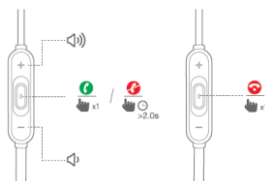

Приемана на телефонни обаждания

Спецификации

- Говорители – 12,5 мм
- Честотна лента – 20Hz-20kHz
- Чувствителност – 100dB
- Импеданс – 32 ома
- Bluetooth протокол – 4,1
- Батерия – литиево-полимерна, 3,7V
- Време за зареждане – 2 часа
- Продължителност на работа с едно зареждане - до 6 часа
- Тегло – 16,5 гр.