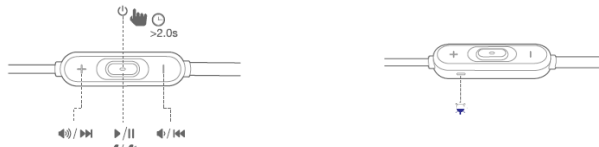

Време за зареждане – 2 часа

Продължителност на работа с едно зареждане - до 6 часа

Тегло – 16,5 гр.

JBL T205BT

Безжични bluetooth стерео слушалки

Комплектът включва

x 1

Bluetooth и светлинна индикация

Поставяне на слушалките

- Носете на тила

Зареждане

Bluetooth връзка

- Включете слушалките. Ако ги включвате за първи път слушалките ще преминат в режим на свързване.

Свържете се със съответното устройство

Слушане на музика