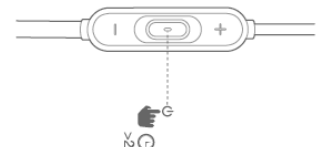

Bluetooth и светлинна индикация

Поставяне на слушалките

- Носете на тила

Зареждане

Bluetooth връзка

- Включете слушалките. Ако ги включвате за първи път слушалките ще преминат в режим на свързване.

Свържете се със съответното устройство

JBL T205BT

Безжични bluetooth стерео слушалки

Комплектът включва

x 1

Bluetooth и светлинна индикация

Поставяне на слушалките

- Носете на тила

Зареждане

Bluetooth връзка

- Включете слушалките. Ако ги включвате за първи път слушалките ще преминат в режим на свързване.

Свържете се със съответното устройство

Слушане на музика

Choose "JBL TUNE205BT" to connect