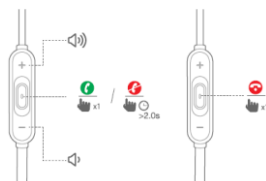

Приемана на телефонни обаждания

Спецификации

Говорители – 12,5 мм

Честотна лента – 20Hz-20kHz

Чувствителност – 100dB

Импеданс – 32 ома

Bluetooth протокол – 4,1

Батерия – литиево-полимерна, 3,7V

Време за зареждане – 2 часа

Продължителност на работа с едно зареждане - до 6 часа

Тегло – 16,5 гр.