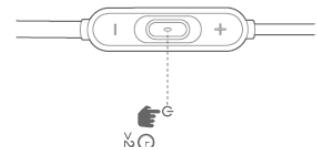

Слушане на музика