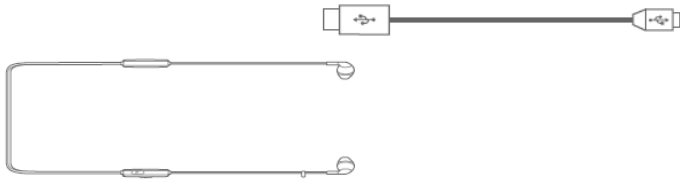

JBL T205BT

Безжични bluetooth стерео слушалки

Комплектът включва

x 1

Bluetooth и светлинна индикация

Поставяне на слушалките

- Носете на тила

Зареждане

Bluetooth връзка

- Включете слушалките. Ако ги включвате за първи път слушалките ще преминат в режим на свързване.

Свържете се със съответното устройство

Слушане на музика

Choose "JBL TUNE205BT" to connect