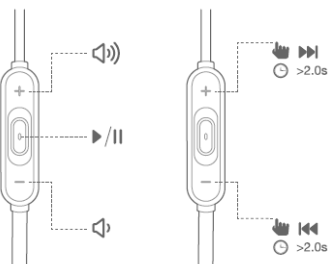

JBL T205BT

Безжични bluetooth стерео слушалки

Комплектът включва

x 1

Bluetooth и светлинна индикация

Поставяне на слушалките

- Носете на тила

Зареждане

Bluetooth връзка

- Включете слушалките. Ако ги включвате за първи път слушалките ще преминат в режим на свързване.

Свържете се със съответното устройство

Слушане на музика

Choose "JBL TUNE205BT" to connect