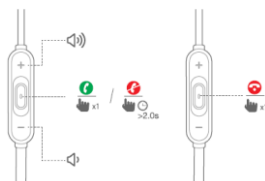

Приемана на телефонни обаждания

Спецификации

Говорители – 12,5 мм

Честотна лента – 20Hz-20kHz

Чувствителност – 100dB

Импеданс – 32 ома

Bluetooth протокол – 4,1

Батерия – литиево-полимерна, 3,7V

Време за зареждане – 2 часа

Продължителност на работа с едно зареждане - до 6 часа

Тегло – 16,5 гр.