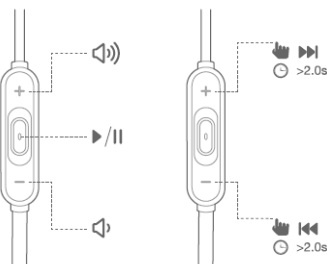

Поставяне на слушалките

- Носете на тила

Зареждане

Bluetooth връзка

- Включете слушалките. Ако ги включвате за първи път слушалките ще преминат в режим на свързване.

Свържете се със съответното устройство

Слушане на музика