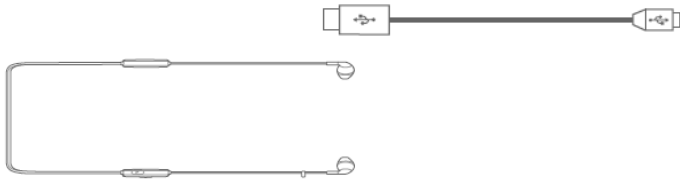

JBL T205BT

Безжични bluetooth стерео слушалки

Комплектът включва

x 1

Bluetooth и светлинна индикация

Поставяне на слушалките

- Носете на тила

Зареждане

Bluetooth връзка

- Включете слушалките. Ако ги включвате за първи път слушалките ще преминат в режим на свързване.

Свържете се със съответното устройство

Слушане на музика

Choose "JBL TUNE205BT" to connect

Приемана на телефонни обаждания

Спецификации

- Говорители – 12,5 мм
- Честотна лента – 20Hz-20kHz
- Чувствителност – 100dB
- Импеданс – 32 ома
- Bluetooth протокол – 4,1
- Батерия – литиево-полимерна, 3,7V
- Време за зареждане – 2 часа
- Продължителност на работа с едно зареждане - до 6 часа
- Тегло – 16,5 гр.