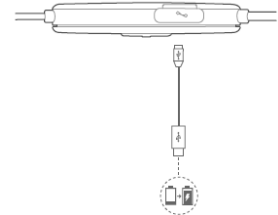

Bluetooth и светлинна индикация

Поставяне на слушалките

- Носете на тила

Зареждане

Bluetooth връзка

- Включете слушалките. Ако ги включвате за първи път слушалките ще преминат в режим на свързване.

Свържете се със съответното устройство

JBL T205BT

Безжични bluetooth стерео слушалки

Комплектът включва

x 1

Bluetooth и светлинна индикация

Поставяне на слушалките

- Носете на тила

Зареждане