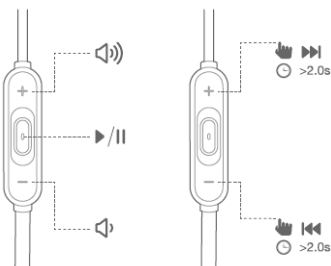

Слушане на музика

Choose "JBL TUNE205BT" to connect