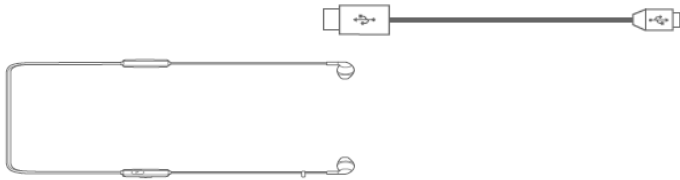

Поставяне на слушалките

- Носете на тила

Зареждане

Bluetooth връзка

- Включете слушалките. Ако ги включвате за първи път слушалките ще преминат в режим на свързване.

Свържете се със съответното устройство

Слушане на музика

Батерия – литиево-полимерна, 3,7V

Време за зареждане – 2 часа

Продължителност на работа с едно зареждане - до 6 часа

Тегло – 16,5 гр.

JBL T205BT

Безжични bluetooth стерео слушалки

Комплектът включва

x 1

Bluetooth и светлинна индикация

Поставяне на слушалките

- Носете на тила

Зареждане

Bluetooth връзка

- Включете слушалките. Ако ги включвате за първи път слушалките ще преминат в режим на свързване.

Свържете се със съответното устройство