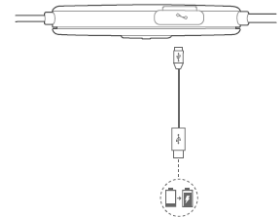

JBL T205BT

Безжични bluetooth стерео слушалки

Комплектът включва

x 1

Bluetooth и светлинна индикация

Поставяне на слушалките

- Носете на тила

Зареждане