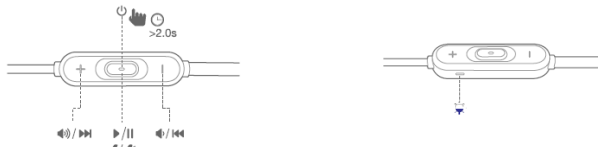

JBL T205BT

Безжични bluetooth стерео слушалки

Комплектът включва

x 1

Bluetooth и светлинна индикация

Поставяне на слушалките

- Носете на тила

Зареждане

Bluetooth връзка

- Включете слушалките. Ако ги включвате за първи път слушалките ще преминат в режим на свързване.

Свържете се със съответното устройство

Слушане на музика

Choose "JBL TUNE205BT" to connect