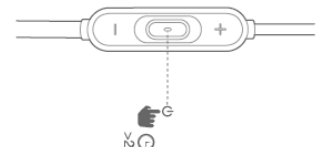

JBL T205BT

Безжични bluetooth стерео слушалки

Комплектът включва

x 1

Bluetooth и светлинна индикация

Поставяне на слушалките

- Носете на тила

Зареждане

Bluetooth връзка

- Включете слушалките. Ако ги включвате за първи път слушалките ще преминат в режим на свързване.

Свържете се със съответното устройство

Слушане на музика

Choose "JBL TUNE205BT" to connect