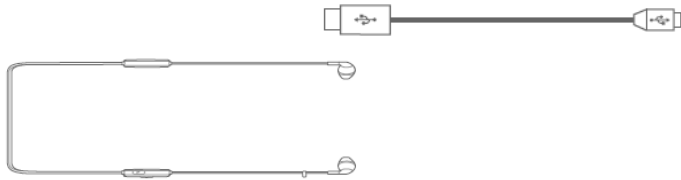

Време за зареждане – 2 часа

Продължителност на работа с едно зареждане - до 6 часа

Тегло – 16,5 гр.

JBL T205BT

Безжични bluetooth стерео слушалки

Комплектът включва

x 1

Bluetooth и светлинна индикация

Поставяне на слушалките

- Носете на тила

Зареждане

Bluetooth връзка

- Включете слушалките. Ако ги включвате за първи път слушалките ще преминат в режим на свързване.

Свържете се със съответното устройство

Слушане на музика