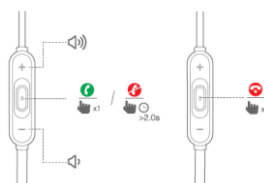

Приемана на телефонни обаждания

Спецификации

- Говорители – 12,5 мм
- Честотна лента – 20Hz-20kHz
- Чувствителност – 100dB
- Импеданс – 32 ома
- Bluetooth протокол – 4,1
- Батерия – литиево-полимерна, 3,7V
- Време за зареждане – 2 часа
- Продължителност на работа с едно зареждане - до 6 часа
- Тегло – 16,5 гр